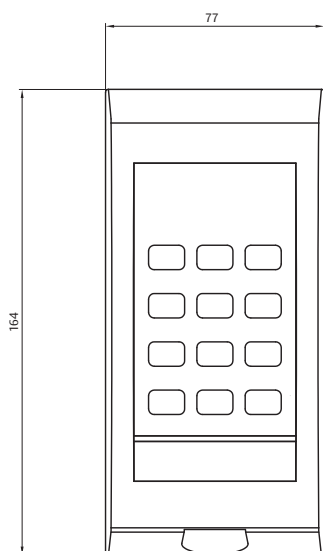

Kompakt kodlås med AUX

ASSA ABLOY, the global leader
in door opening solutions