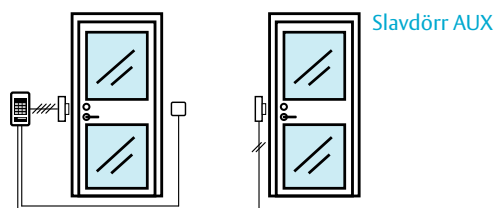

Huvuddörr
Med Öppn knapp och
dörrtidsnedbrytning