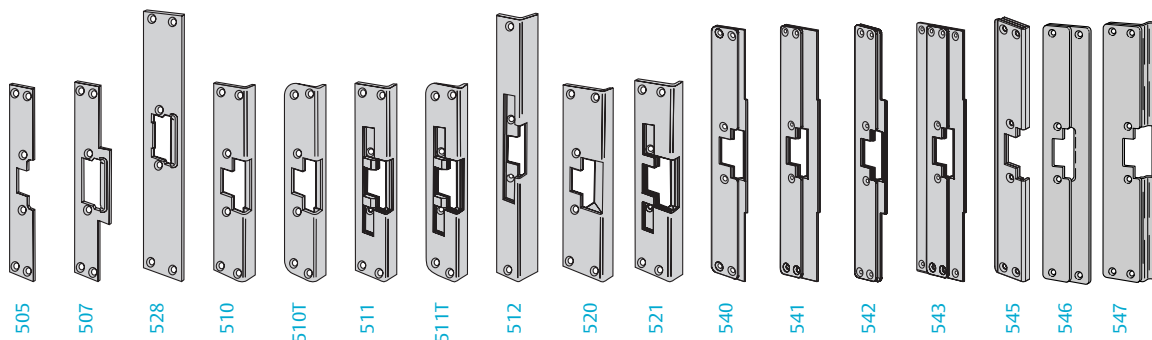

Funktion

ASSA ABLOY enkla elslutbleck finns i två huvudtyper:

- Rättvänd funktion (14, 514)
 - Låst vid spänningsbortfall
- Omvänd funktion (114, 5114)
 - Olåst vid spänningsbortfall

Egenskaper

- Vridfall i stål och låshus i zinklegering
- ASSA ABLOY enkla elslutbleck får ALDRIG användas i brandcellsdelande dörr
- Används i kombination med enkel- eller dubbelfallås

Rättvänd funktion (14, 514)

- Brythållfasthet 4 kN (400 Kg)
- Kan erhållas med mikrobrytare
 - Låskolvskontakt (514)

Omvänd funktion (114, 5114)

- Brythållfasthet 4 kN (400 Kg)
- Kan erhållas med mikrobrytare
 - Låskolvskontakt (5114)

ASSA ABLOY

Enkla elslutbleck

ASSA ABLOY
Opening Solutions

14, 514, 114, 5114 Elektromekanisk låsning

Tekniska data

ASSA ABLOY elslutbleck skall alltid anslutas till likspänning. Skyddsdiод (till exempel 1N4004) ska monteras så nära elslutbleckets spole som möjligt. Detta görs för att skydda styrande elektronik till exempel kodlås eller kortläsare mot transienter (spänningstoppar).