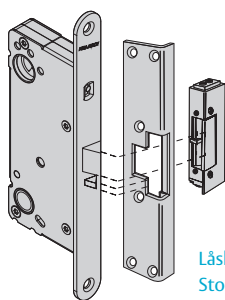

Funktion

ASSA ABLOY enkla elslutbleck finns i två huvudtyper:

- Rättvänd funktion (14, 514)
 - Låst vid spänningsbortfall
- Omvänd funktion (114, 5114)
 - Olåst vid spänningsbortfall

Egenskaper

- Vridfall i stål och låshus i zinklegering
- ASSA ABLOY enkla elslutbleck får ALDRIG användas i brandcellsdelande dörr
- Används i kombination med enkel- eller dubbelfallås

ASSA ABLOY

Enkla elslutbleck

ASSA ABLOY
Opening Solutions

14, 514, 114, 5114 Elektromekanisk låsning

Tekniska data

ASSA ABLOY elslutbleck skall alltid anslutas till likspänning. Skyddsdiод (till exempel 1N4004) ska monteras så nära elslutbleckets spole som möjligt. Detta görs för att skydda styrande elektronik till exempel kodlås eller kortläsare mot transienter (spänningstoppar).

Tillbehör

Till ASSA ABLOY enkla elslutbleck finns ett flertal olika monteringsstolpar avsedda för olika dörrmiljöer.

Exempel på installation

För att lås och elslutbleck skall bibehålla sina egenskaper måste dörrspringan vara 3 mm \pm 1 mm.