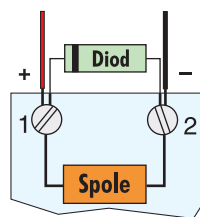

Funktion

ASSA ABLOY enkla elslutbleck finns i två huvudtyper:

- Rättvänd funktion (14, 514)
 - Låst vid spänningsbortfall
- Omvänd funktion (114, 5114)
 - Olåst vid spänningsbortfall

Egenskaper

- Vridfall i stål och låshus i zinklegering
- ASSA ABLOY enkla elslutbleck får ALDRIG användas i brandcellsdelande dörr
- Används i kombination med enkel- eller dubbelfallås

Tillbehör

Till ASSA ABLOY enkla elslutbleck finns ett flertal olika monteringsstolpar avsedda för olika dörrmiljöer.

Exempel på installation

För att lås och elslutbleck skall bibehålla sina egenskaper måste dörrspringan vara 3 mm \pm 1 mm.

Låshus ASSA ABLOY 231-50
Stolpe 510
Elslutbleck 514

Diод skall monteras nära spolen, plus ansluts mot strecket på dioden

Elslutbleck utan kontakter (14, 114)

Elslutbleck med låskolvkontakt (514, 5114)

ASSA ABLOY Opening Solutions Sweden
P.O. Box 371
SE-631 05 Eskilstuna
Sweden