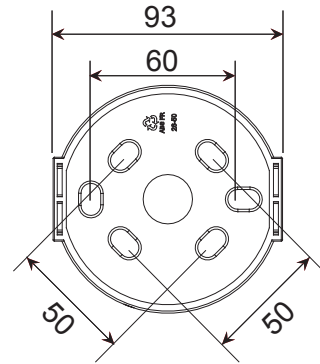

solex

	Solex 3	Solex 10	Solex 15
	9 ~ 60VDC		
	85 mA (@12V) 40 mA (@24V) 25 mA (@48V)	185 mA (@12V) 88 mA (@24V) 45 mA (@48V)	510 mA (@12V) 240 mA (@24V) 120 mA (@48V)
	Current values @ 12,24, and 48V are +/- 10% Pobór prądu		
	0.28mm² ~ 2.5mm²		
	-25 °C ~ +70 °C		
	ABS V0 & PC		
	Podstawa S = Type A = (IP54*) Podstawa D/U = Type B = IP33C (IP65*)		
	1Hz		

*Product exceeds minimum requirements of EN54-3

See www.fulleon.com

Le produit dépasse les exigences minimum de EN54-3

Voir www.fulleon.com

Das Erzeugnis erfüllt die Mindestanforderungen von EN54-3.

Siehe www.fulleon.com

Il prodotto supera i requisiti minimi previsti dalla norma EN54-3

Vedi www.fulleon.com

Product overtreft de minimale vereisten van EN54-3.

Zie www.fulleon.com

El producto excede los requisitos mínimos de la norma EN54-3

Véase www.fulleon.com

Produkten överträffar minsta krav enligt EN54-3

Se www.fulleon.com

Parametry techniczne produktu przekraczają minimalne wymagania normy PN EN54-3, szczegóły www.fulleon.com

www.fulleon.com

Fulleon Ltd, Cwmbran, South Wales, U.K.

25-6018-E

G207018

A/T

Not VDS Approved
Nie objęty certyfikatem Vds

A/T

S

Not VDS Approved
Nie objęty certyfikatem Vds